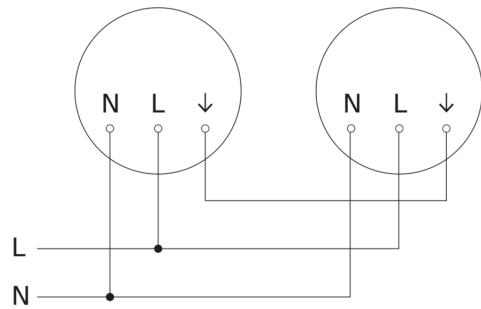

Sensor-LED-Innenleuchte - Professional Line

RS PRO P2 flat S

warmweiß

EAN 4007841 069742

Art.-Nr. 069742

RS PRO P2 flat S

warmweiß
EAN 4007841 069742
Art.-Nr. 069742

Schaltplan Master

Schaltplan Master-Master Vernetzung

Schaltplan Master-Slave Vernetzung